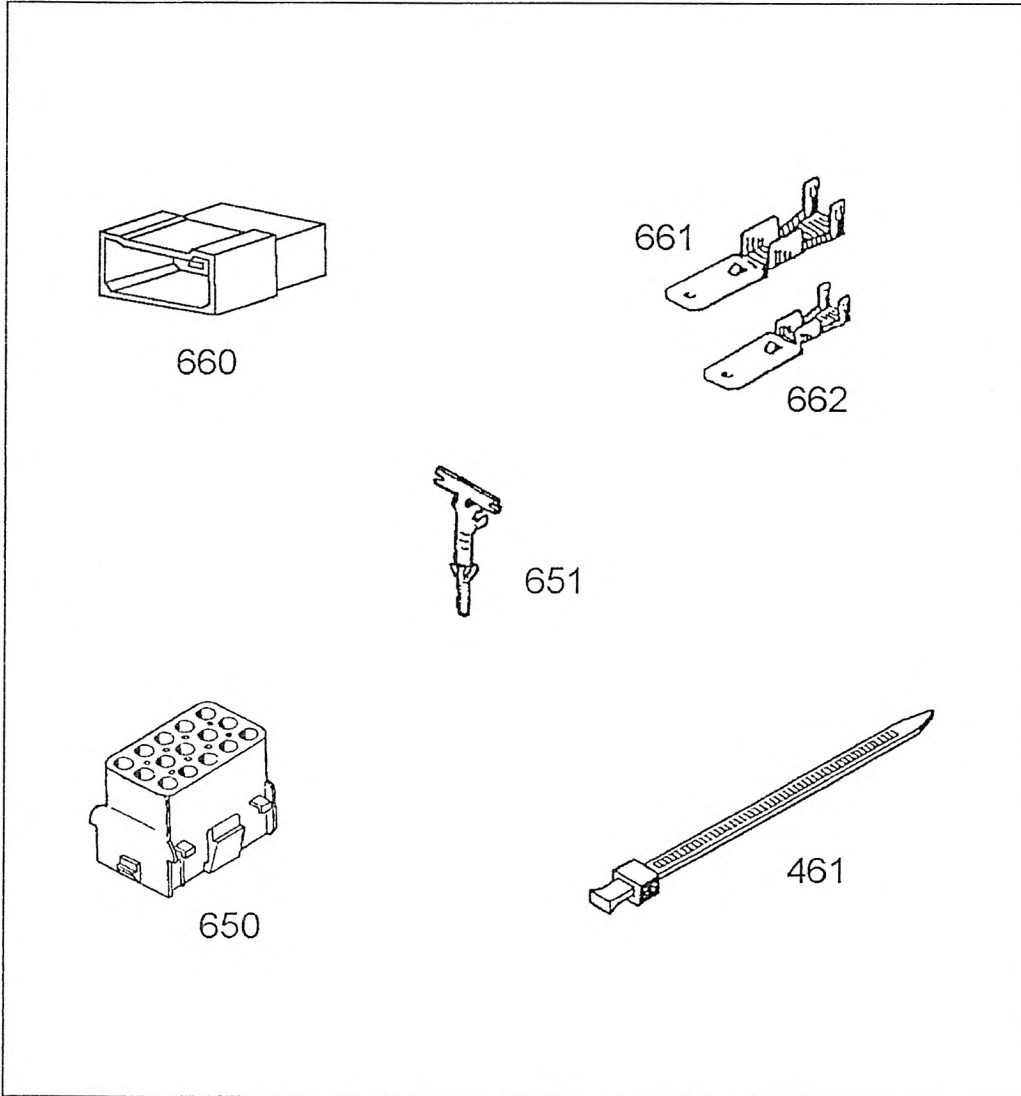

CABLE HARNESS
KABELBAUM
FAISCEAU DE CABLES

997-077-64192

Figure
Bild
Figure

7764192

1702-06

Item Pos. Réf	Part No. Teil-Nr. Pièce No	Designation Benennung Désignation	all alle tous	Qty/assy Stck/Variante Pièce/ensemble								Figure Bild Figure
				A	B	C	D	E	F	G	H	
---	-----	CABLE LEITUNG div. CABLE	--									
461	997-007-26789	CABLE TIE 4,8x188 KABELBINDER ATTACHE CABLE	nB									
650	997-077-51487	PLUG SLEEVE HOUSING 15pol STECKHUELSENGEHAEUSE CORPS DOUILLE ENFICH	1									
651	997-077-51488	PLUG TIP 3 RUNDSTECKER CONTACT MALE	14									
660	997-005-05105	PLUG HOUSING 6pol white STECKERGEHAEUSE weiß CORPS FICHE CONTACT blanc	1									
661	997-084-13637	FLAT PLUG 6,3-6 FLACHSTECKER FICHE PLATE	2									
662	997-084-13531	FLAT PLUG 6,3-2,5 FLACHSTECKER FICHE PLATE	4									